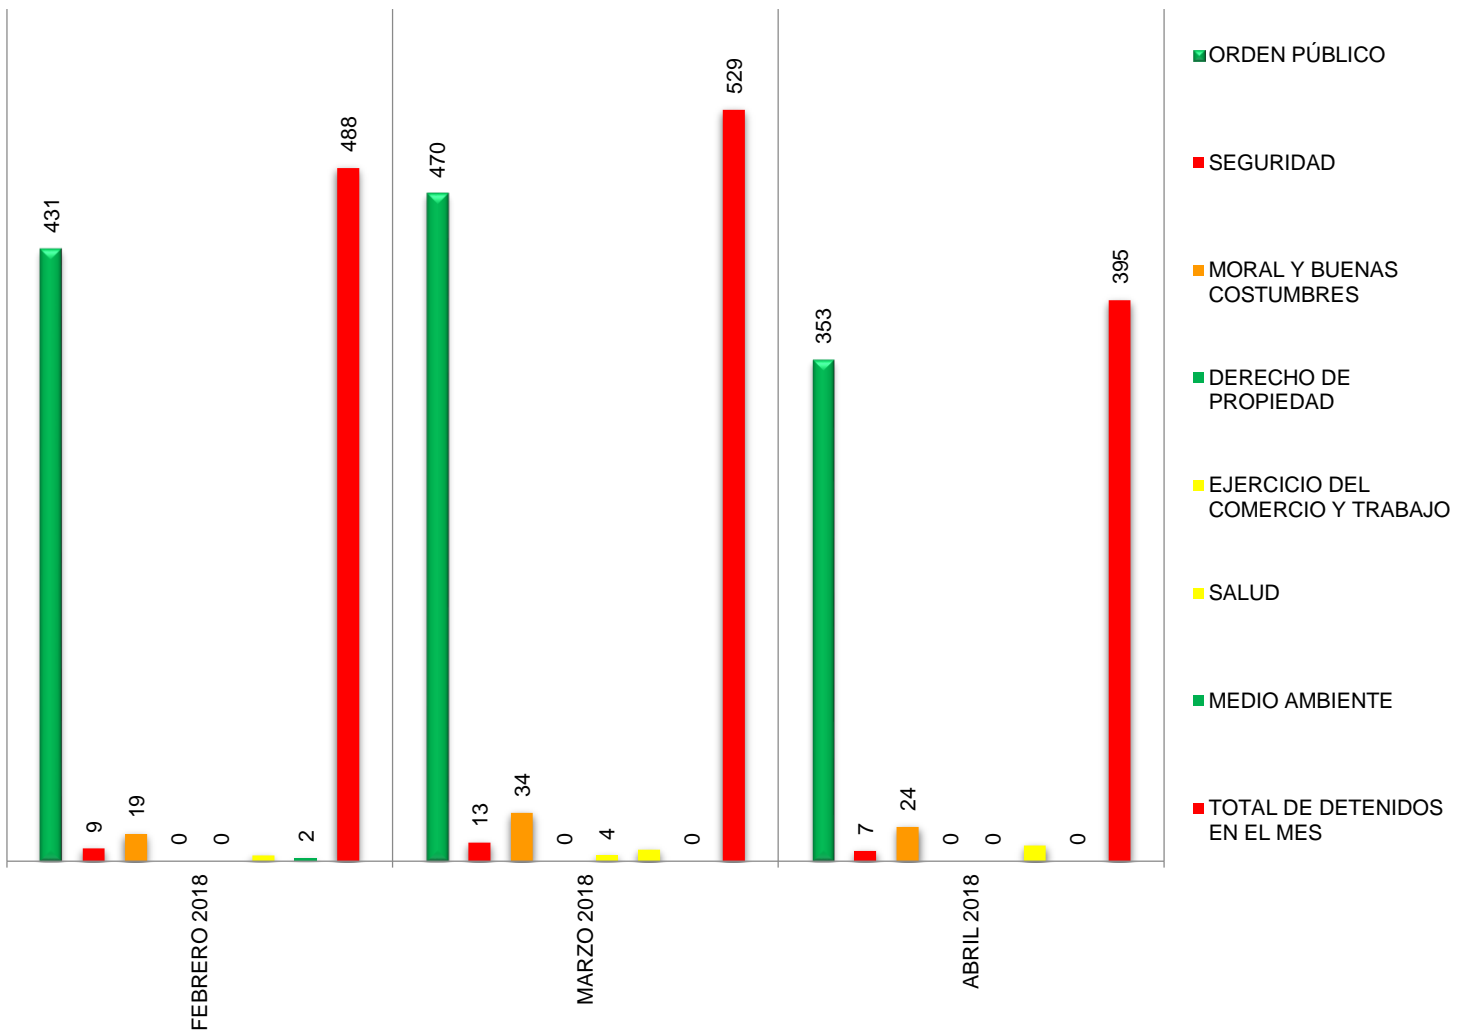

MUNICIPIO DE GARCÍA, NUEVO LEÓN

ABRIL DEL 2018

COMISARIO JEFE DE VINCULACION CIUDADANA EN MATERIA DE SEGURIDAD PÚBLICA
DE LA INSTITUCIÓN DE POLICÍA PREVENTIVA MUNICIPAL ESTADÍSTICA DE DETENIDOS

Área responsable de generar la información: Institución de Policía Preventiva Municipal.